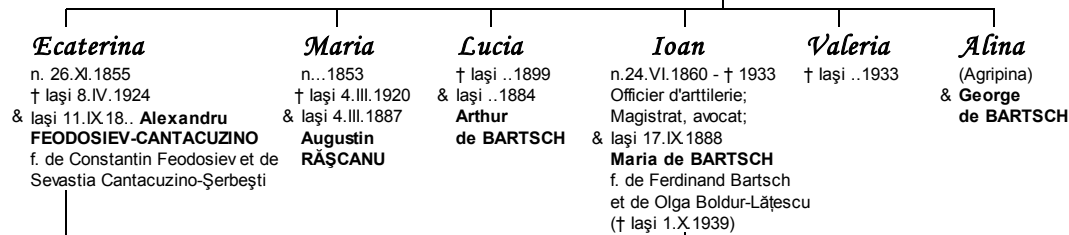

Ghika - Trifești**Iordache**

n. ..1782 - † Trifești..1831
 Hatman; Vel Vomic 1818;
 Mare Logofăt 1828;
 & 1 1816 **Safta RAZU**
 & 2 **Ruxandra ȘTIRBEI**
 † Trifești 16.VII.1831 (choléra)

L'Arbre Généalogique de la Famille