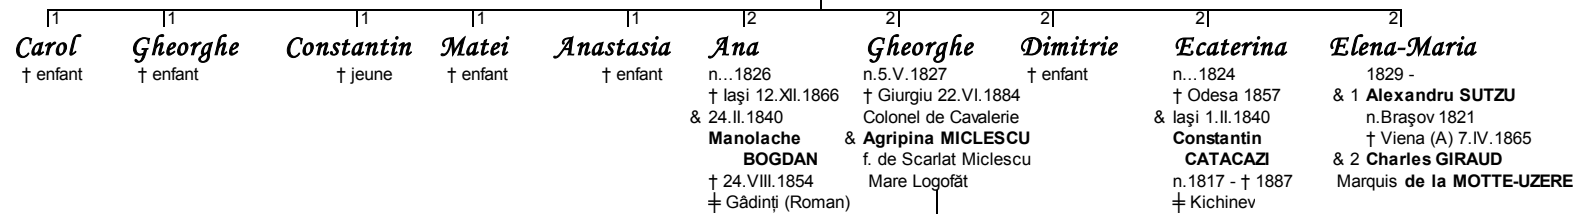

Ghika - Trifești**Iordache**

n. ..1782 - † Trifești..1831
 Hatman; Vel Vomic 1818;
 Mare Logofăt 1828;
 & 1 1816 **Safta RAZU**
 & 2 **Ruxandra ȘTIRBEI**
 † Trifești 16.VII.1831 (choléra)

L'Arbre Généalogique de la Famille