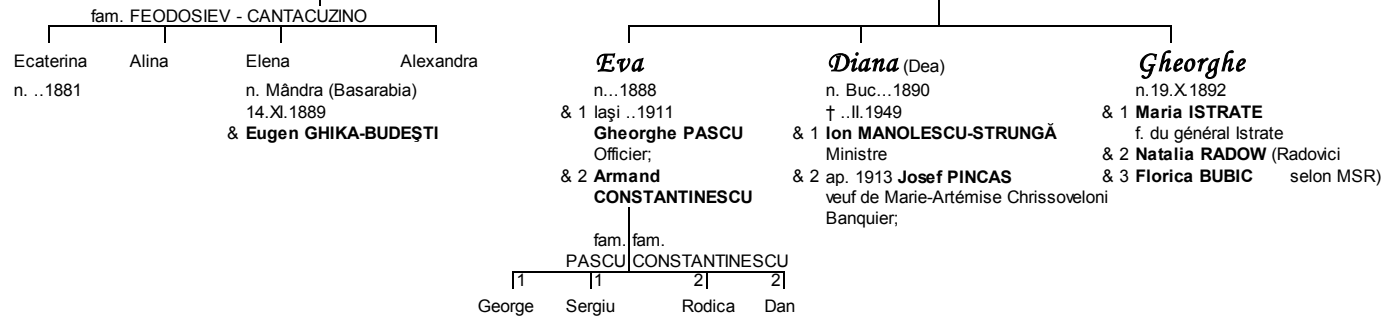

Ghika - Trifești**Iordache**

n. ..1782 - † Trifești..1831
 Hatman; Vel Vomic 1818;
 Mare Logofăt 1828;
 & 1 1816 **Safta RAZU**
 & 2 **Ruxandra ȘTIRBEI**
 † Trifești 16.VII.1831 (choléra)

L'Arbre Généalogique de la Famille