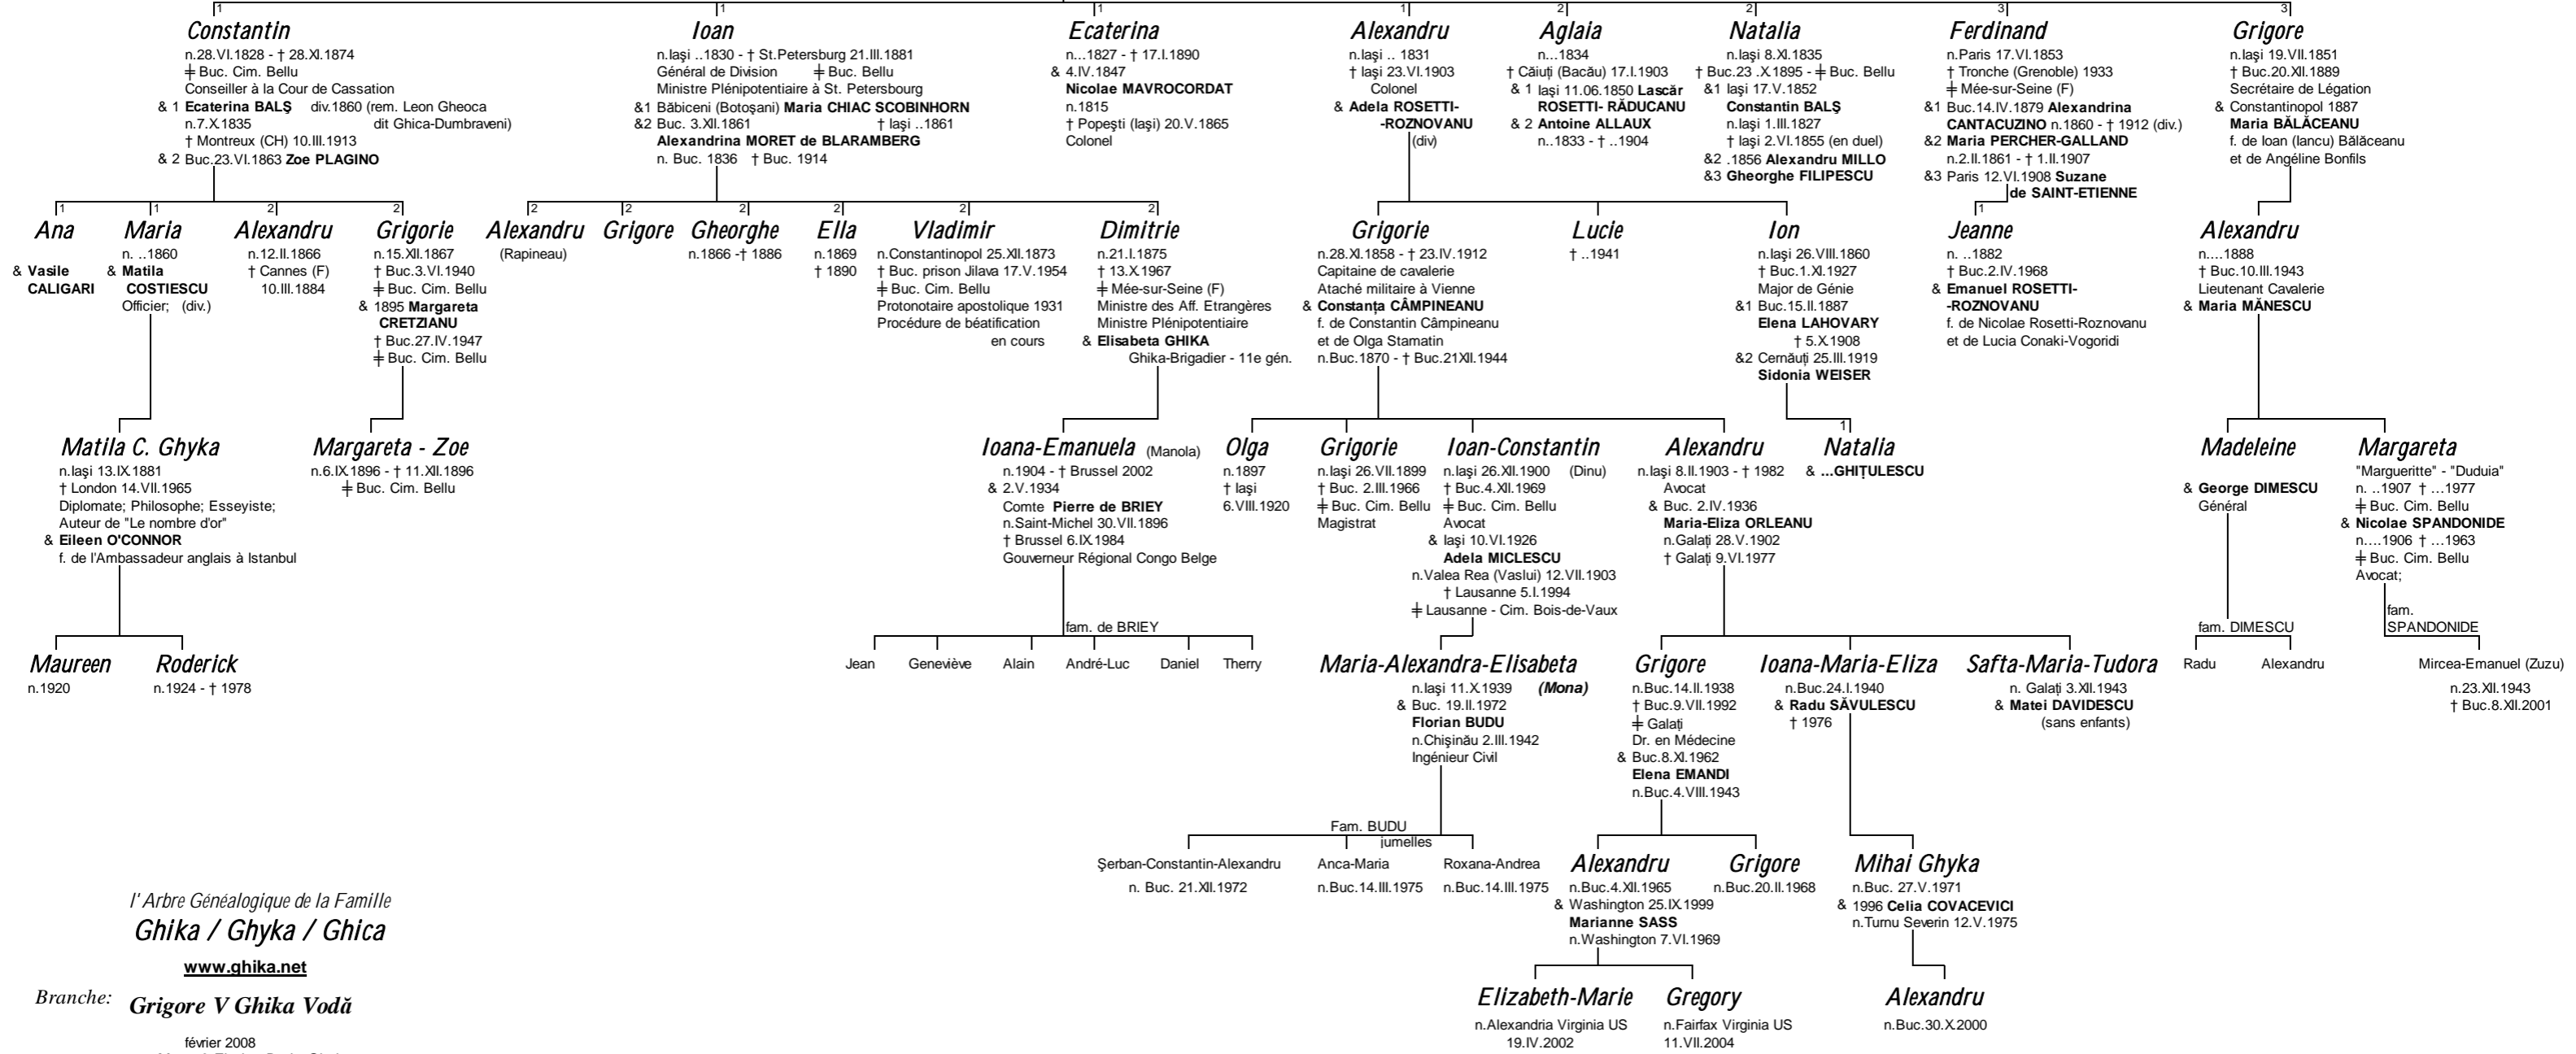

PRINCIPE GRIGORE V GHYKA VODĂ

n.Botoșani 25.VIII.1807 - † Mée-sur-Seine 24.VIII.1857
‡ Mée-sur-Seine (F)
Moldavie: 22.VI.1849 -26.VI.1856
& 1 **Elena STURDZA**
& 2 1835 **Ana CATARGI** † Chișinău ..1838
& 3 Paris 9.XI.1856 **Euphrosina ROLLIN** (veuve Leroy)
n.11.VI.1817 - † 28.XII.1889
‡ Mée-sur-Seine (F)

*l' Arbre Généalogique de la Famille
Ghika / Ghyka / Ghica*
www.ghika.net

Branche: **Grigore V Ghika Vodă**

février 2008
© Mona & Florian Budu-Ghyka